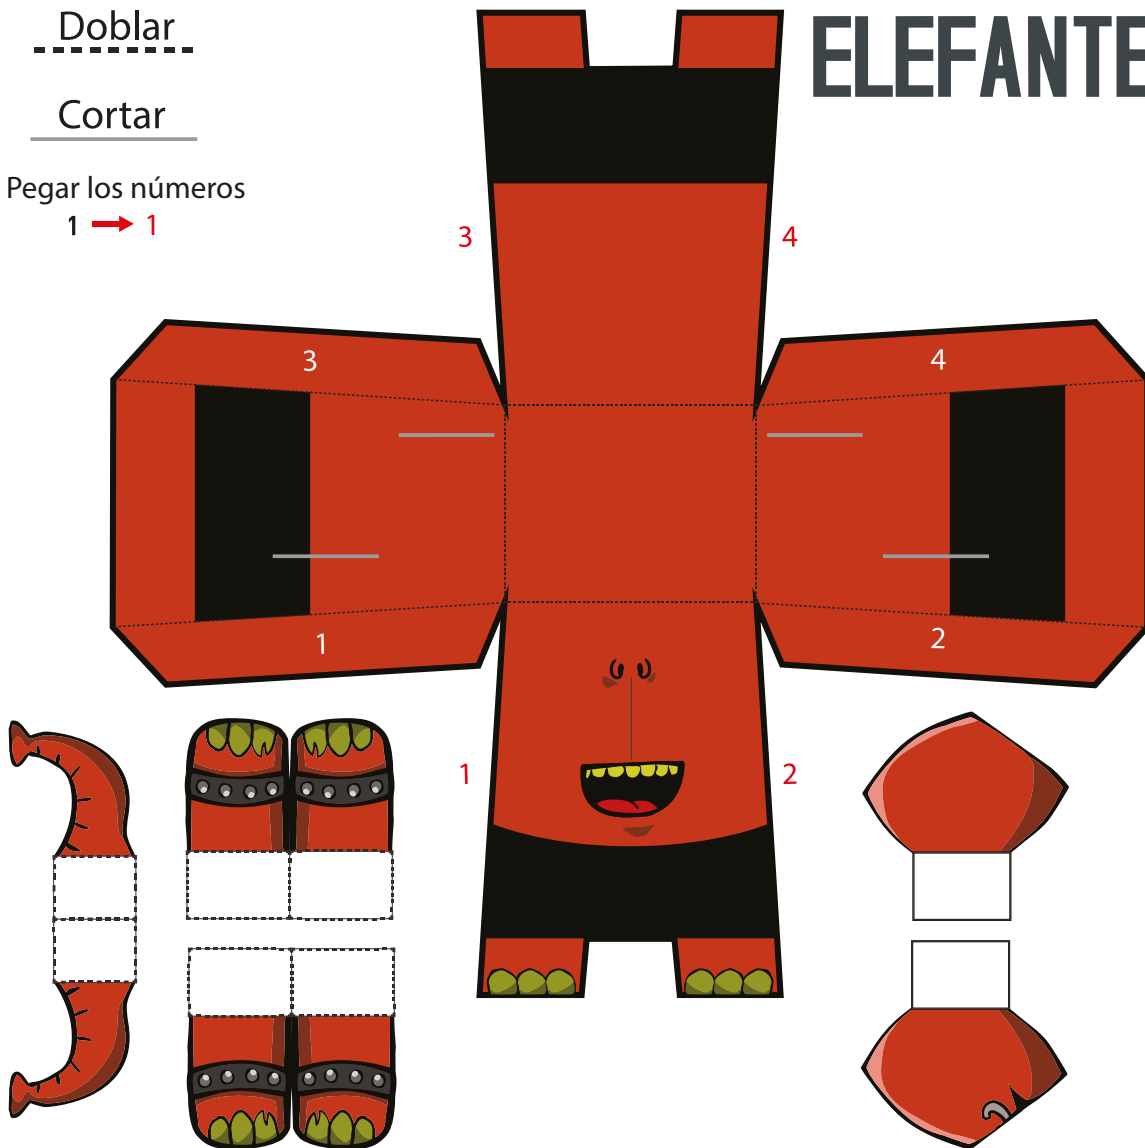

TEATRO MAYOR

JULIO MARIO SANTO DOMINGO

¡IMPRIME esta página en una hoja tamaño carta,
luego dobla, corta y pega a Ballena!

Ilustraciones © Archivo de Tú Rockcito

TEATRO MAYOR

JULIO MARIO SANTO DOMINGO

¡IMPRIME esta página en una hoja tamaño carta.
Luego dobla, corta y pega a elefante!

--- Doblar ---

— Cortar —

Pegar los números

1 → 1

ELEFANTE

Ilustraciones © Archivo de Tú Rockcito

TEATRO MAYOR

JULIO MARIO SANTO DOMINGO

¡IMPRIME esta página en una hoja tamaño carta,
luego dobla, corta y pega a panda!

Doblar

Cortar

Pegar los números

1 → 1

PANDA

Ilustraciones © Archivo de Tú Rockcito

TEATRO MAYOR

JULIO MARIO SANTO DOMINGO

¡IMPRIME esta página en una hoja tamaño carta,
luego dobla, corta y pega a RINO!

Doblar

Cortar

Pegar los números

1 → 1

RINO

Ilustraciones © Archivo de Tú Rockcito